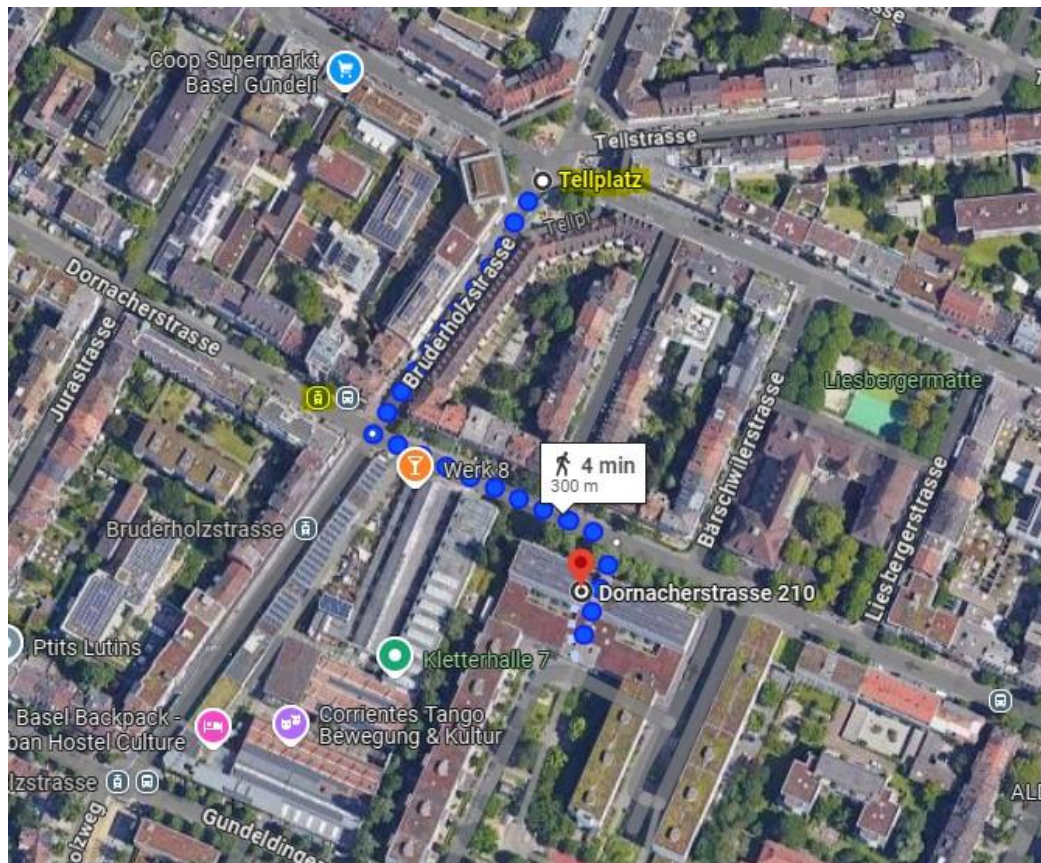

Durchführungsort Basel

Home Instead Schweiz, Niederlassung Basel
Dornacherstrasse 210
4053 Basel

WEGBESCHREIBUNG

MIT ÖFFENTLICHEN VERKEHRSMITTELN

Tram 16 ab Tellplatz Richtung Basel, Bruderholz

- 1 Haltestelle, Bruderholzstrasse
- Anschliessend Dornacherstrasse folgen, die Home Instead Niederlassung befindet sich auf der rechten Seite, Dornacherstrasse 210

(Dauer ca. 5 Minuten)

Fussweg ab Bahnhof Basel SBB

Ab Bahnhof Basel SBB **zu Fuß** auf Centralbahnstrasse nach Südosten, rechts abbiegen um auf Centralbahnstrasse zu bleiben, leicht links abbiegen Richtung Solothurnerstrasse, Treppe Fussüberführung nehmen, auf Solothurnerstrasse bleiben, danach links abbiegen auf Dornacherstrasse, die Hausnummer 210 liegt auf der rechten Seite. (siehe Bild, Quelle Google Maps). (Dauer ca. 15-20 Minuten)

Mit dem Auto

Kostenpflichtige Parkplätze befinden sich im Parkhaus Gundeli Park, J.J. Balmer-Strasse 8, 4053 Basel

Zuhause-leben-Akademie
Erlenweg 3
CH – 4310 Rheinfelden
Tel. +41 61 201 16 60